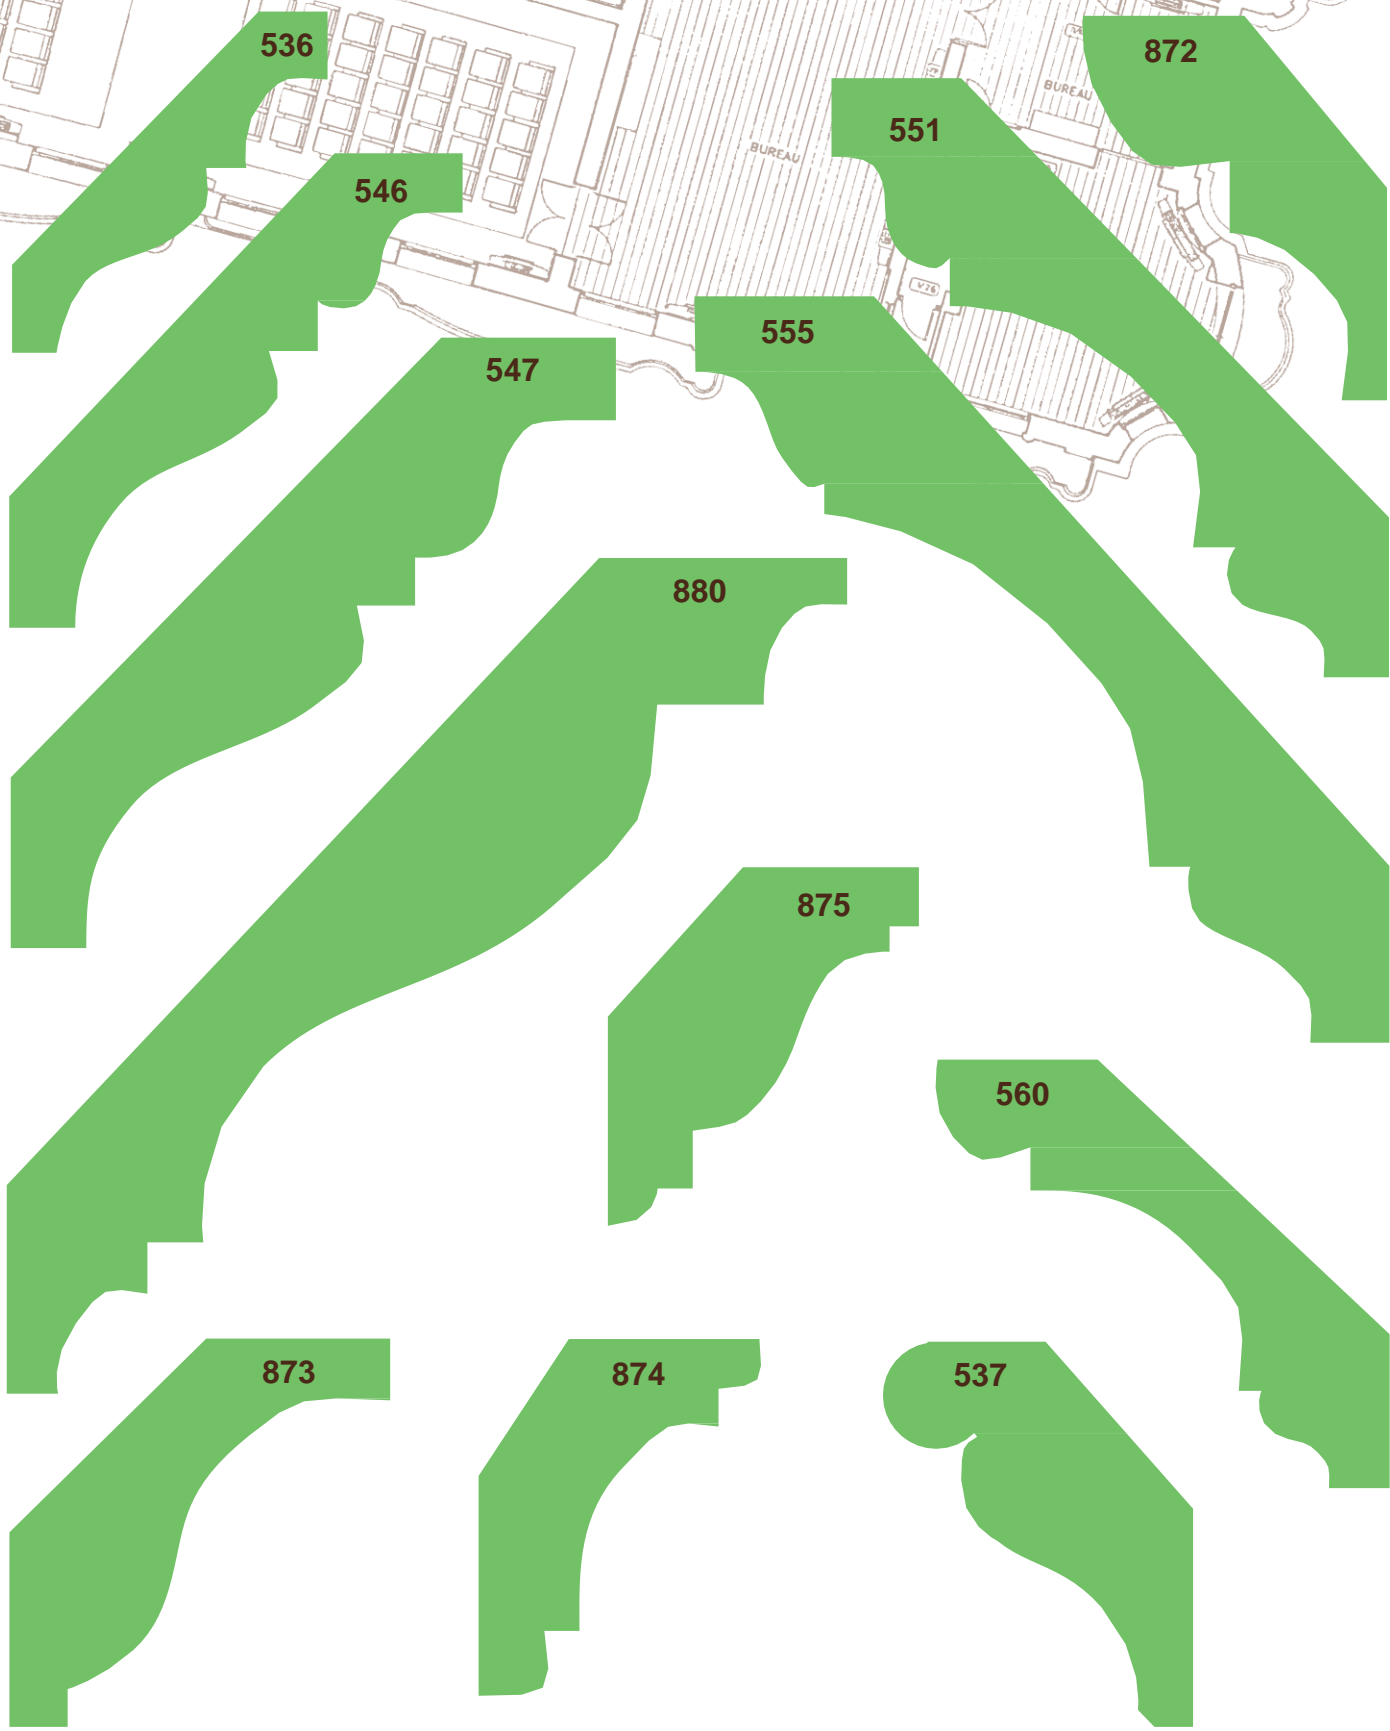

2678

2679

Opaski pręgowe ościeżnic

Listwy frontów drzwiowych i profile wykończeniowe

Zróźnicowane profile

Linia lamperii

Listwy gzymsowe pełne

Listwy gzymsowe półpełne