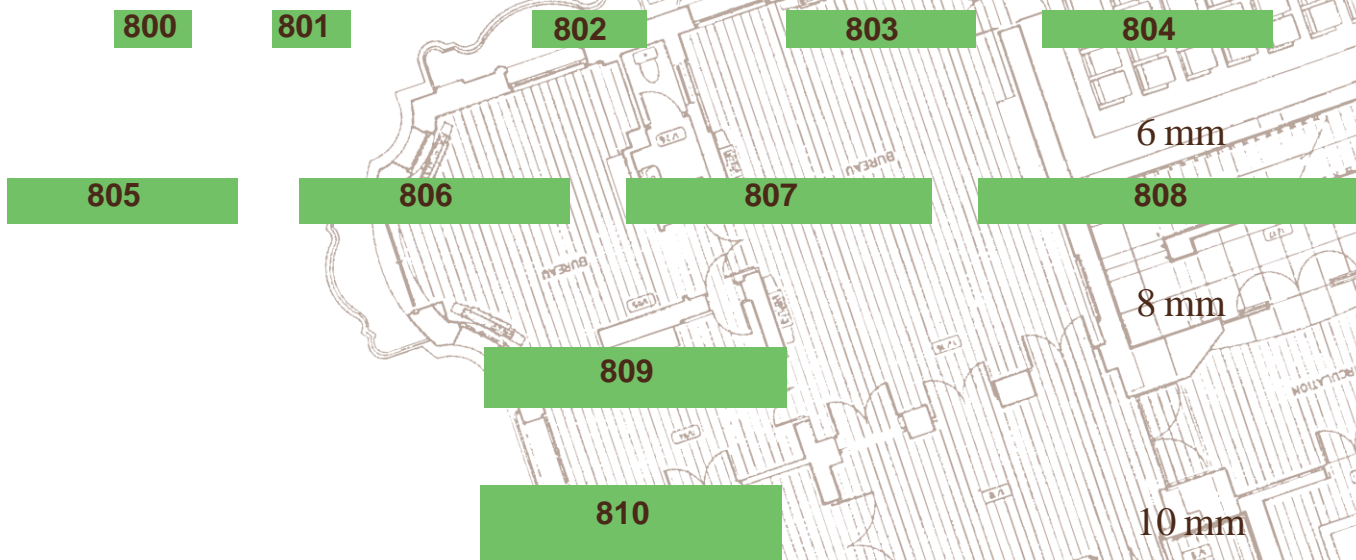

Ramki na szybę

Profile okienne

Opaski z zaokrąglonymi krawędziami

5 mm

6 mm

8 mm

10 mm

Opaski z ostrymi krawędziami