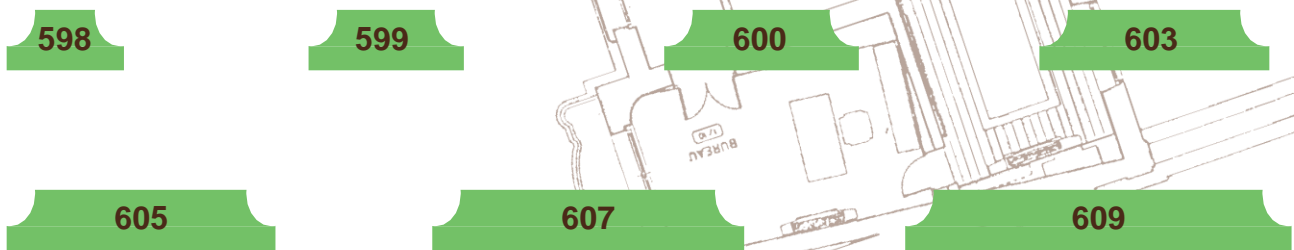

Opaski frezowane