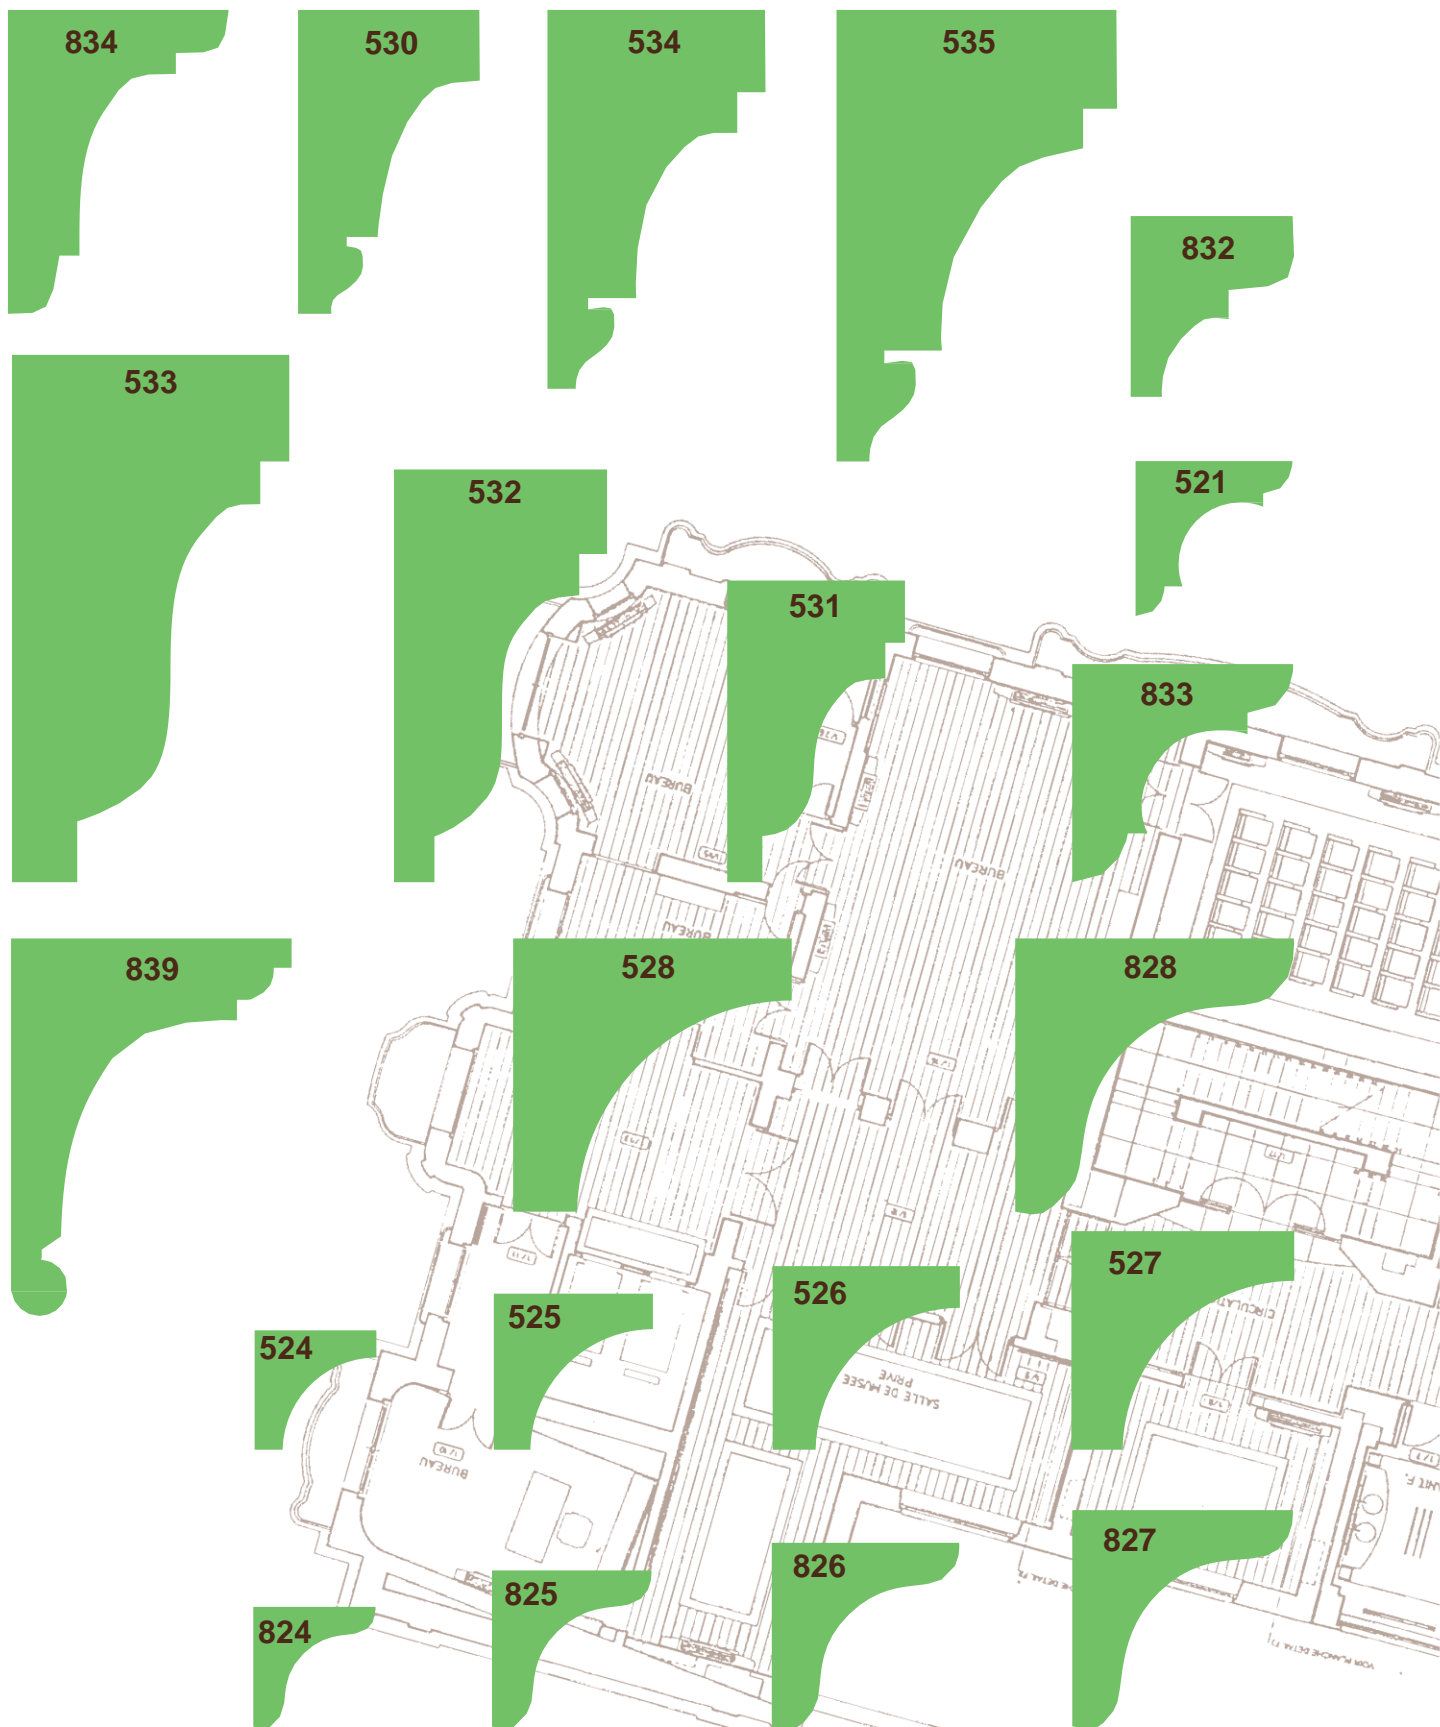

2678

2679

Opaski pręgowe ościeżnic

Listwy frontów drzwiowych i profile wykończeniowe

Zróźnicowane profile

Linia lamperii

Listwy gzymsowe pełne

Listwy gzymsowe półpełne