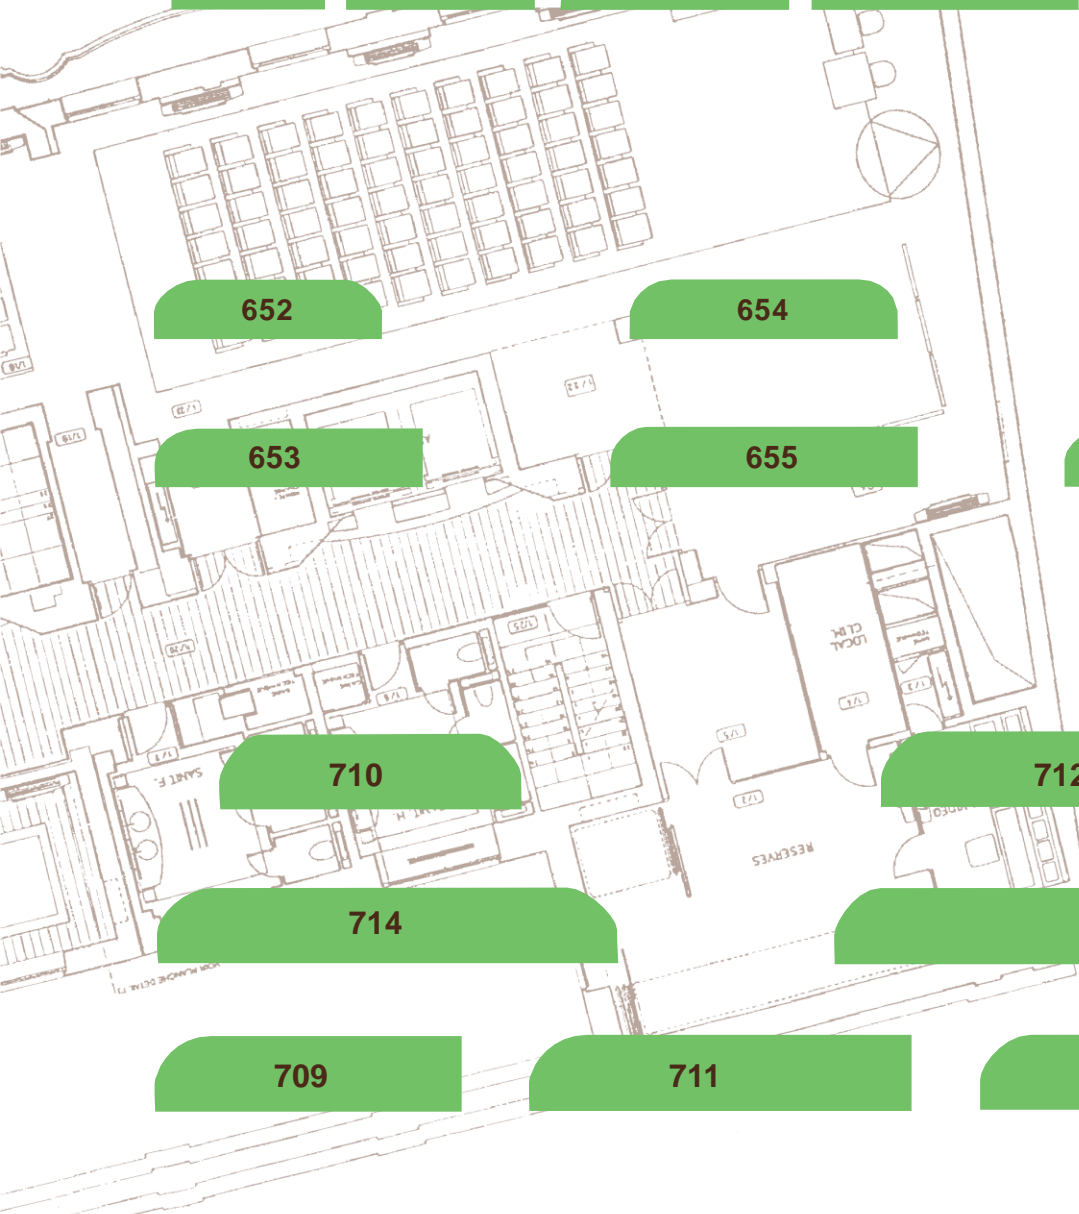

Ramki na szybę

Profile okienne

Opaski z zaokrąglonymi krawędziami

5 mm

6 mm

8 mm

10 mm

Opaski z ostrymi krawędziami

Opaski frezowane

Listwy narożne

Opaski płyt

Listwy montażowe

Listwy narożne

Obrzeża blatu pod glazurę

Listwy montażowe

1/4 Wałeka